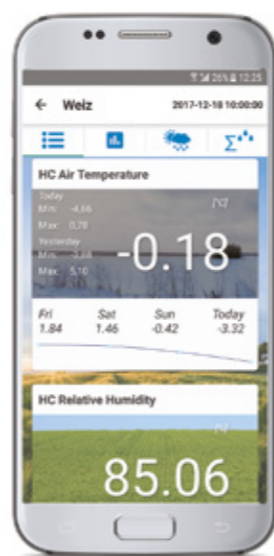

PLATFORMA FieldClimate

Platforma FieldClimate include un număr de sisteme de monitorizare fără fir sub marca iMETOS®.

ng.fieldclimate.com

APLICAȚIA MOBILĂ FieldClimate

iMETOS® 3.3

metos.at/home/imetos33

iMETOS® ECO D3