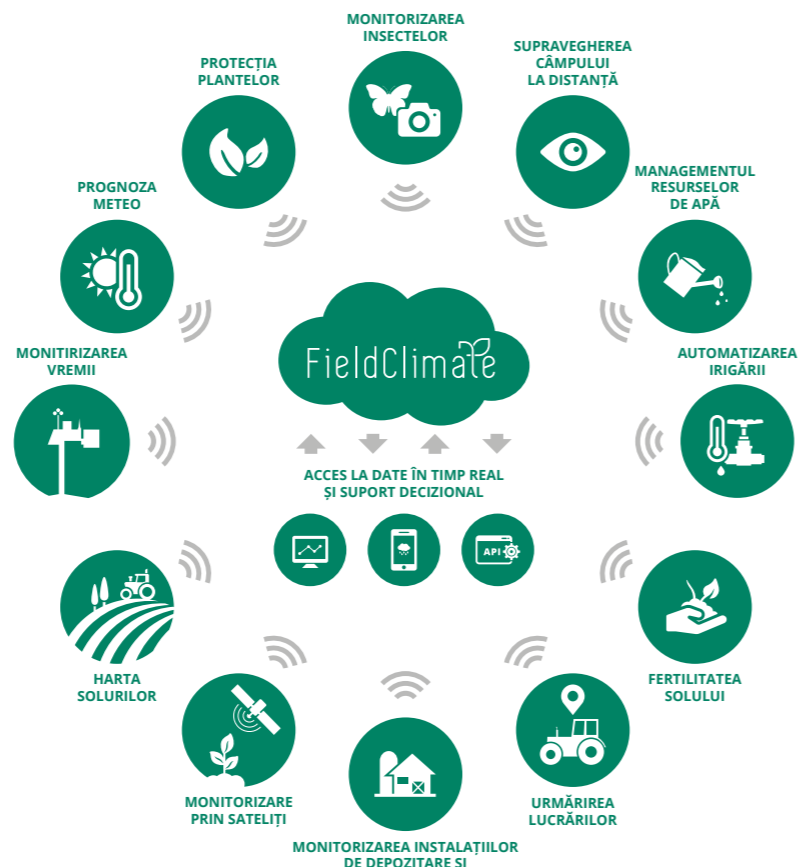

WWW.METOS.AT

iMETOS[®]
BY PESSL INSTRUMENTS

De ce trebuie să alegeți iMETOS®?

Era digitală a sosit. Ea a devenit mai mult decât o parte din viața noastră de zi cu zi; ea a început, de asemenea, să schimbe agricultura. Datorită tehnologiilor inovatoare, agricultorii din întreaga lume revizuiesc managementul fermelor – asigurând creșterea randamentului și a veniturilor, cu atenție monitorizând și optimizând datele inițiale.

Sistemele de susținere a deciziilor iMETOS® joacă un rol important în colectarea datelor de mediu utilizate pentru optimizarea gestionării fermelor și planificarea intensificată a terenurilor, inclusiv protecția plantelor și îngrășămintelor, prognoza culturilor și multe altele.

Aplicabil în toate zonele climatice, poate fi utilizat în diverse industrii și în alte scopuri - de la agricultură la cercetare, hidrologie, meteorologie, avertizare împotriva inundațiilor, etc.

Platformele și aplicațiile noastre mobile