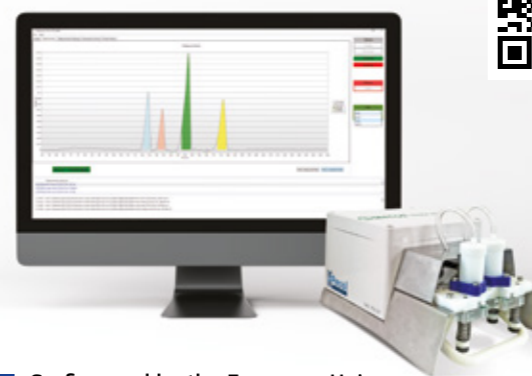

iMETOS® MobiLab

metos.at/home/imetos-mobilab