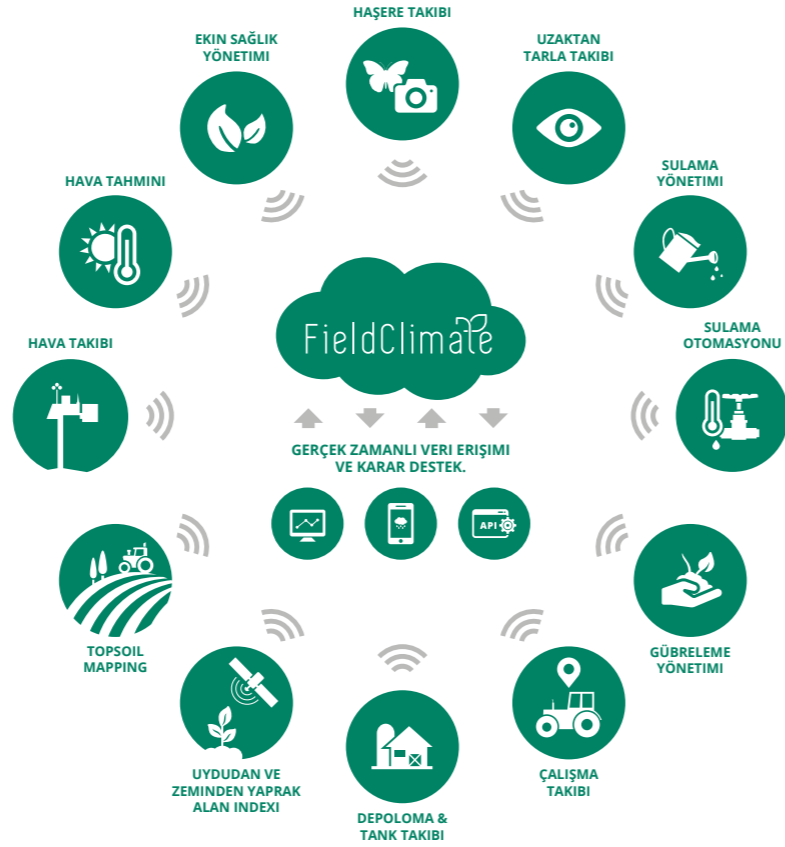

Neden iMETOS® ürünlerini tercih etmelisiniz?

Dijital çağ başladı. Sadece günlük yaşamımızın bir parçası değil; aynı zamanda tarımı da değiştirmeye başladı. Yenilikçi teknolojileri ile, dünya çapında çiftçiler çiftlik yönetimlerini gözden geçiriyor – üretim ve gelirleri dikkat ile takip edip artarken girdilerini optimize ediyorlar.

Çiftlik yönetim aktiviteleri ve bitki koruması dahil gelişmiş saha çalışma planlamaları ve gübreleme uygulamaları, saha erişilebilirliği, hasat dönemi tahminleri ve daha fazlası için iMETOS® karar destek sistemleri önemli bir rol oynar.

Yıllar boyunca, yerel destek ile birlikte iMETOS® global bir marka olmuş, ve dünyanın neredeyse her köşesine ulaşmayı başardığımızı söylemekten gurur duyuyoruz. Başarımızın mimarı olarak, dünya çapındaki eğitimli partnerlerimizin ve dayanıklı son derece titizlikle tasarlanmış teknolojimizin olduğunu düşünüyoruz. iMETOS® markası daha uzun ömürlü, daha iyi performanslı, kolay kullanımı ve kullanıcıya en düşük toplam maliyeti sunar.