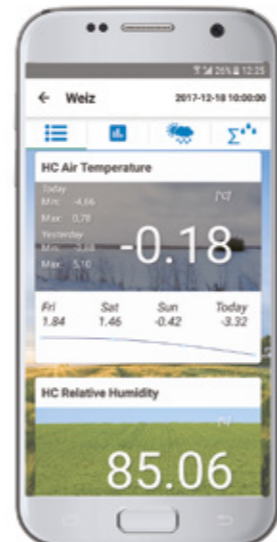

FieldClimate PLATFORMU

Güneş enerjisi ile çalışan eksiksiz çalışan kablosuz takip sistemleri iMETOS® markası altında FieldClimate platformunda bir araya geliyor.

ng.fieldclimate.com

FieldClimate MOBİL UYGULAMASI

GET IT ON
Google Play

Download on the
App Store

iMETOS® 3.3

metos.at/home/imetos33

iMETOS CropVIEW®

metos.at/home/cropview

iMETOS® ECO D3

metos.at/home/imetos-eco-d3