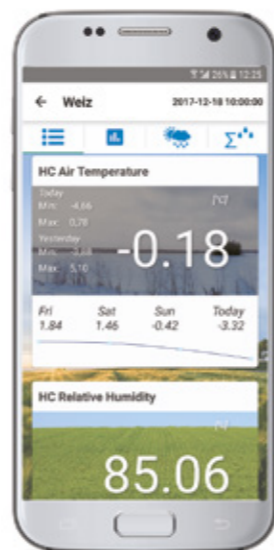

APLICACIÓN MÓVIL FieldClimate