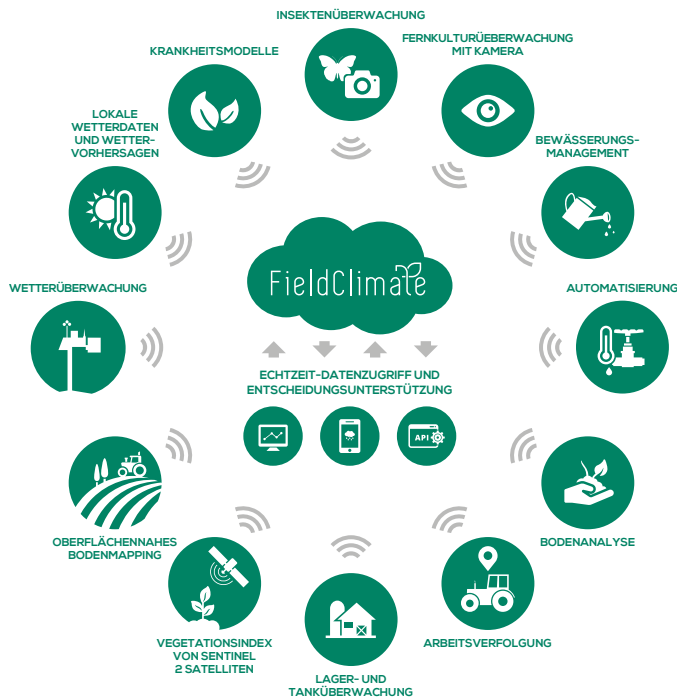

Die iMETOS® Entscheidungsunterstützungssysteme spielen eine wichtige Rolle bei der Erfassung von Umweltdaten, helfen in der Optimierung von Farmmanagementaktivitäten und erleichtern die Arbeitsplanung einschließlich Pflanzenschutz- und Düngemittelanwendungen, Feldzugänglichkeit, Erntefestenvorhersage und vieles andere mehr.

Im Laufe der letzten 35 Jahre hat sich iMETOS® zu einer globalen Marke mit lokaler Unterstützung entwickelt, und wir sind stolz darauf, dass wir das erreicht haben. Wir glauben, dass die robuste, hochpräzise Technologie und die Unterstützung unserer geschulten Partner im „After Sales Service“ weltweit das Erfolgsrezept sind. Die Produkte der Marke iMETOS® halten länger, liefern bessere Leistungen, sind einfacher zu bedienen und bieten Ihnen die niedrigsten Gesamtbetriebskosten über die gesamte Lebensdauer.

Anwendbar in allen Klimazonen und in verschiedensten Branchen - iMETOS® ist für Sie da - von der Landwirtschaft bis Forschung, Hydrologie, Meteorologie, Hochwasserwarnung und vieles mehr.