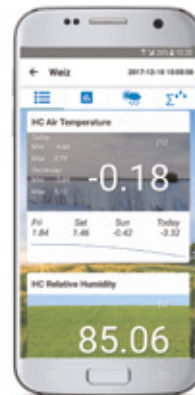

Unsere Plattform & Mobile Apps

Auf der FieldClimate-Plattform liefern wir Ihnen eine komplette Palette von drahtlosen, solarbetriebenen Überwachungssystemen die alle nahtlos zusammenspielen.

ONLINE APP

ng.fieldclimate.com