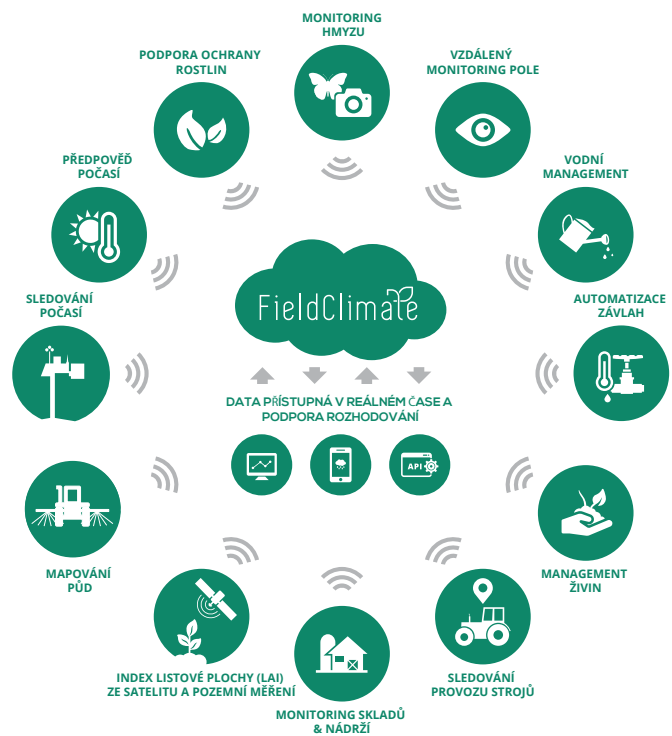

METOS®

Digiální věk je tady. Nejenže se stal součástí našich každodenních životů, ale také začal měnit zemědělství. Pěstitelé a chovatelé na celém světě mají na dosah inovativní technologie a uvažují o změně řízení malých farem stejně jako velkých podniků. Zvyšují výnosy a příjmy pečlivým sledováním a optimalizací vstupů.

METOS® systémy pro podporu rozhodování hrají důležitou roli při sběru údajů o životním prostředí. Tyto informace se využívají pro optimalizaci faremního řízení a zlepšování plánování prací v terénu - ochranu rostlin a aplikace hnojiv, dostupnosti polí, předpovědi sklizňových oken a dalších.

V průběhu let se METOS® stal globální značkou s lokální podporou a jsme hrdí na to zmínit, že se nám podařilo oslovit zákazníky téměř ve všech koutech světa. Věříme, že odolné, vysoce přesné technologie a podpora od našich zkušených partnerů na celém světě jsou receptem na úspěch. Značka METOS® vydrží déle, funguje lépe, snadněji se používá a proto vám nabízí nejlepší návratnost investic.

Můžete použít ve všech klimatických pásmech, v různých oborech a pro mnoho účelů - zemědělství, výzkumné projekty, hydrologie, meteorologie, varování před povodněmi a další.